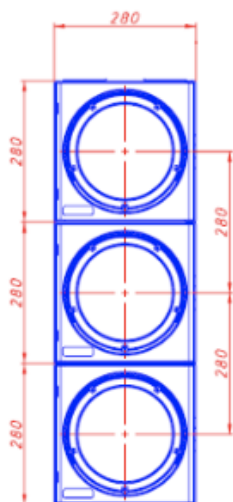

SEMAFOR CU LED STANDARD TS TRAFFIC R / G / V | LENTILE COLORATE

Ø 200 / Ø 300 MM | 230 / 42 VAC | 8 W | >400 CD

Features:

- ◆ Construcție bazată pe normă certificată: **EN 12368**
- ◆ Tehnologie Dimmable LED
- ◆ Consum redus de energie
- ◆ Vizibilitate perfectă
- ◆ Etanșeitate foarte bună
- ◆ Rezistență ridicată la vibrații și impact
- ◆ Rezistență la fluctuații de temperatură
- ◆ Construcție ușoară
- ◆ Instalare foarte ușoară
- ◆ Măști suplimentare pentru diferite simboluri