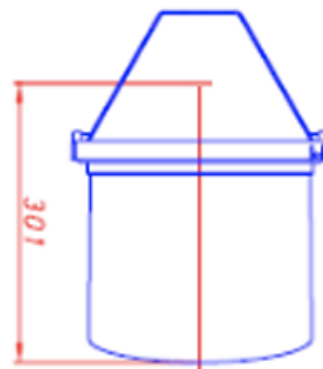

SEMAFOR CU LED STANDARD TS TRAFFIC R / G / V | LENTILE COLORATE

Ø 200 / Ø 300 MM | 230 / 42 VAC | 8 W | >400 CD

Features:

- ◆ Construcție bazată pe normă certificată: **EN 12368**
- ◆ Tehnologie Dimmable LED
- ◆ Consum redus de energie
- ◆ Vizibilitate perfectă
- ◆ Etanșeitate foarte bună
- ◆ Rezistență ridicată la vibrații și impact
- ◆ Rezistență la fluctuații de temperatură
- ◆ Construcție ușoară
- ◆ Instalare foarte ușoară
- ◆ Măști suplimentare pentru diferite simboluri