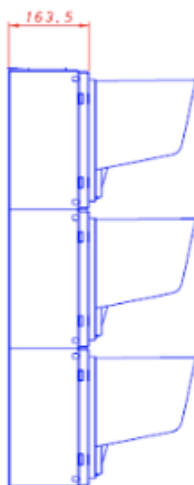

SEMAFOR CU LED STANDARD TS TRAFFIC R / G / V | LENTILE COLORATE

Ø 200 / Ø 300 MM | 230 / 42 VAC | 8 W | >400 CD

Features:

- ◆ Construcție bazată pe normă certificată: **EN 12368**
- ◆ Tehnologie Dimmable LED
- ◆ Consum redus de energie
- ◆ Vizibilitate perfectă
- ◆ Etanșeitate foarte bună
- ◆ Rezistență ridicată la vibrații și impact
- ◆ Rezistență la fluctuații de temperatură
- ◆ Construcție ușoară
- ◆ Instalare foarte ușoară
- ◆ Măști suplimentare pentru diferite simboluri